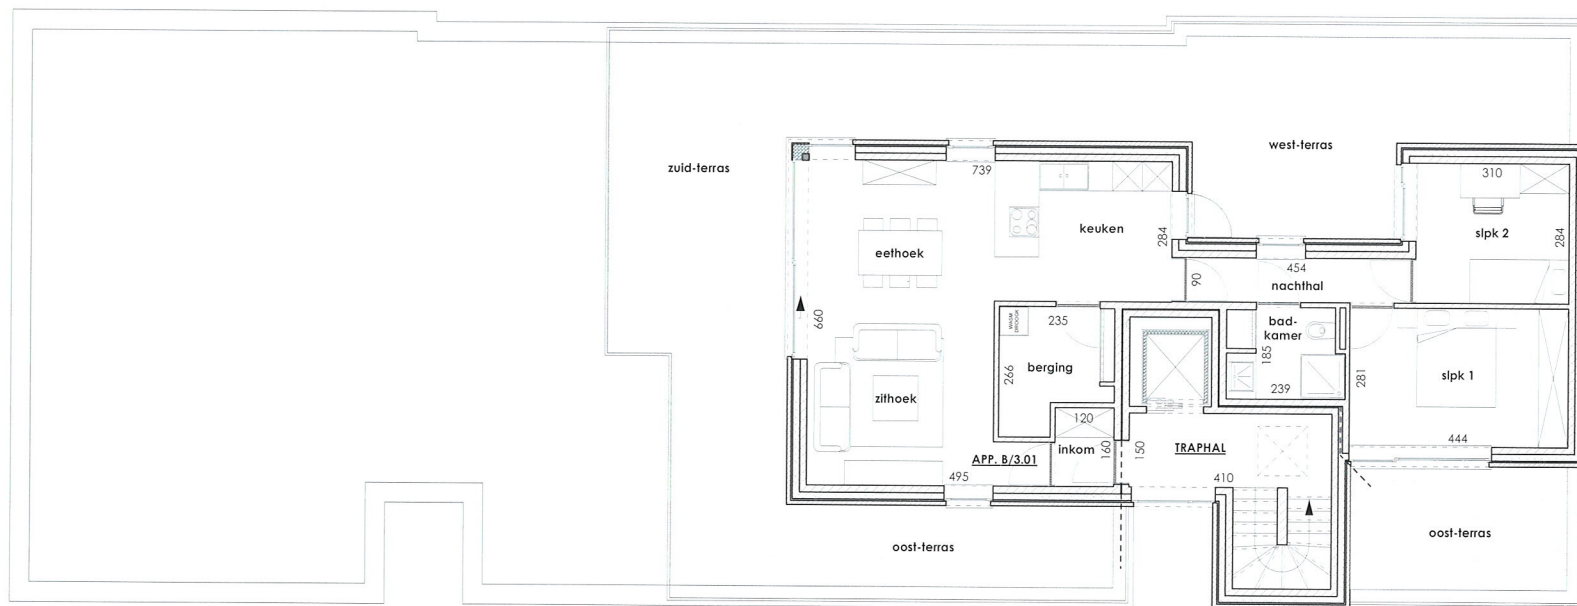

PENTHOUSE

APPARTEMENT B/3.01

Oppervlakte: 94,93 m²

Terras: 97,18 m²

Slaapkamers: 2