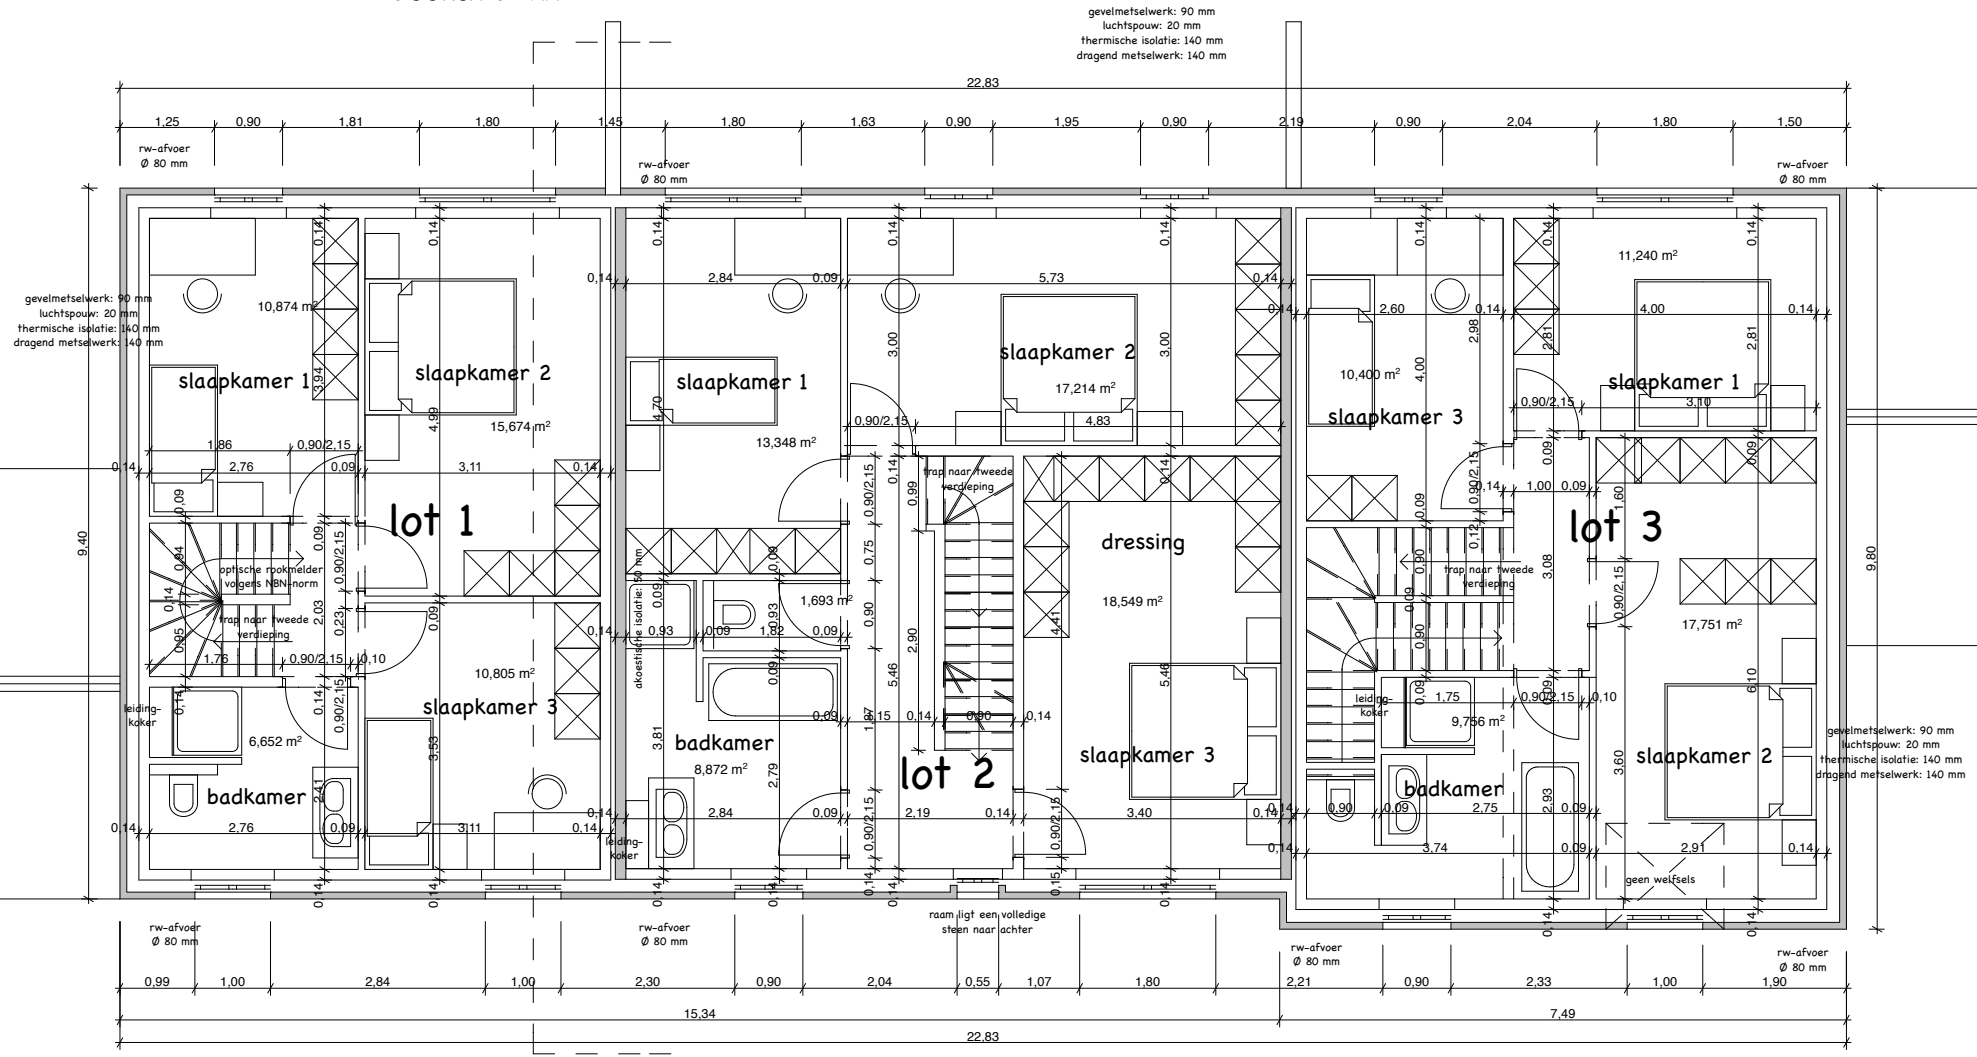

DOORSNEDE AA

EERSTE VERDIEPING - lot 1 TEM 3  
schaal: 1/100