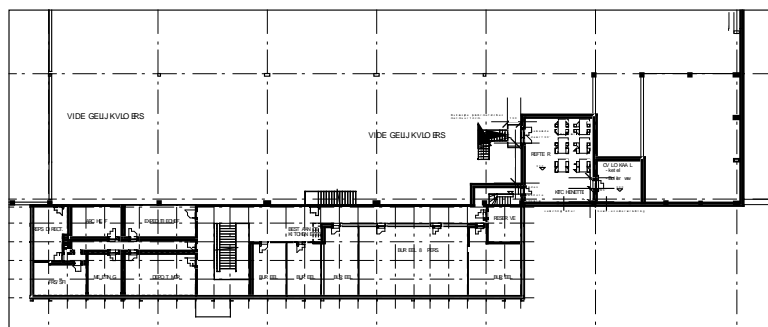

Smeets NV Distillerie
Sasstraat 1
3500 Hasselt

Architectenbureau Gielen bvba
Martelarenlaan 30
3500 Hasselt

GELIJKLOERS INTERBREW 1/750

VERDIEPING INTERBREW 1/750