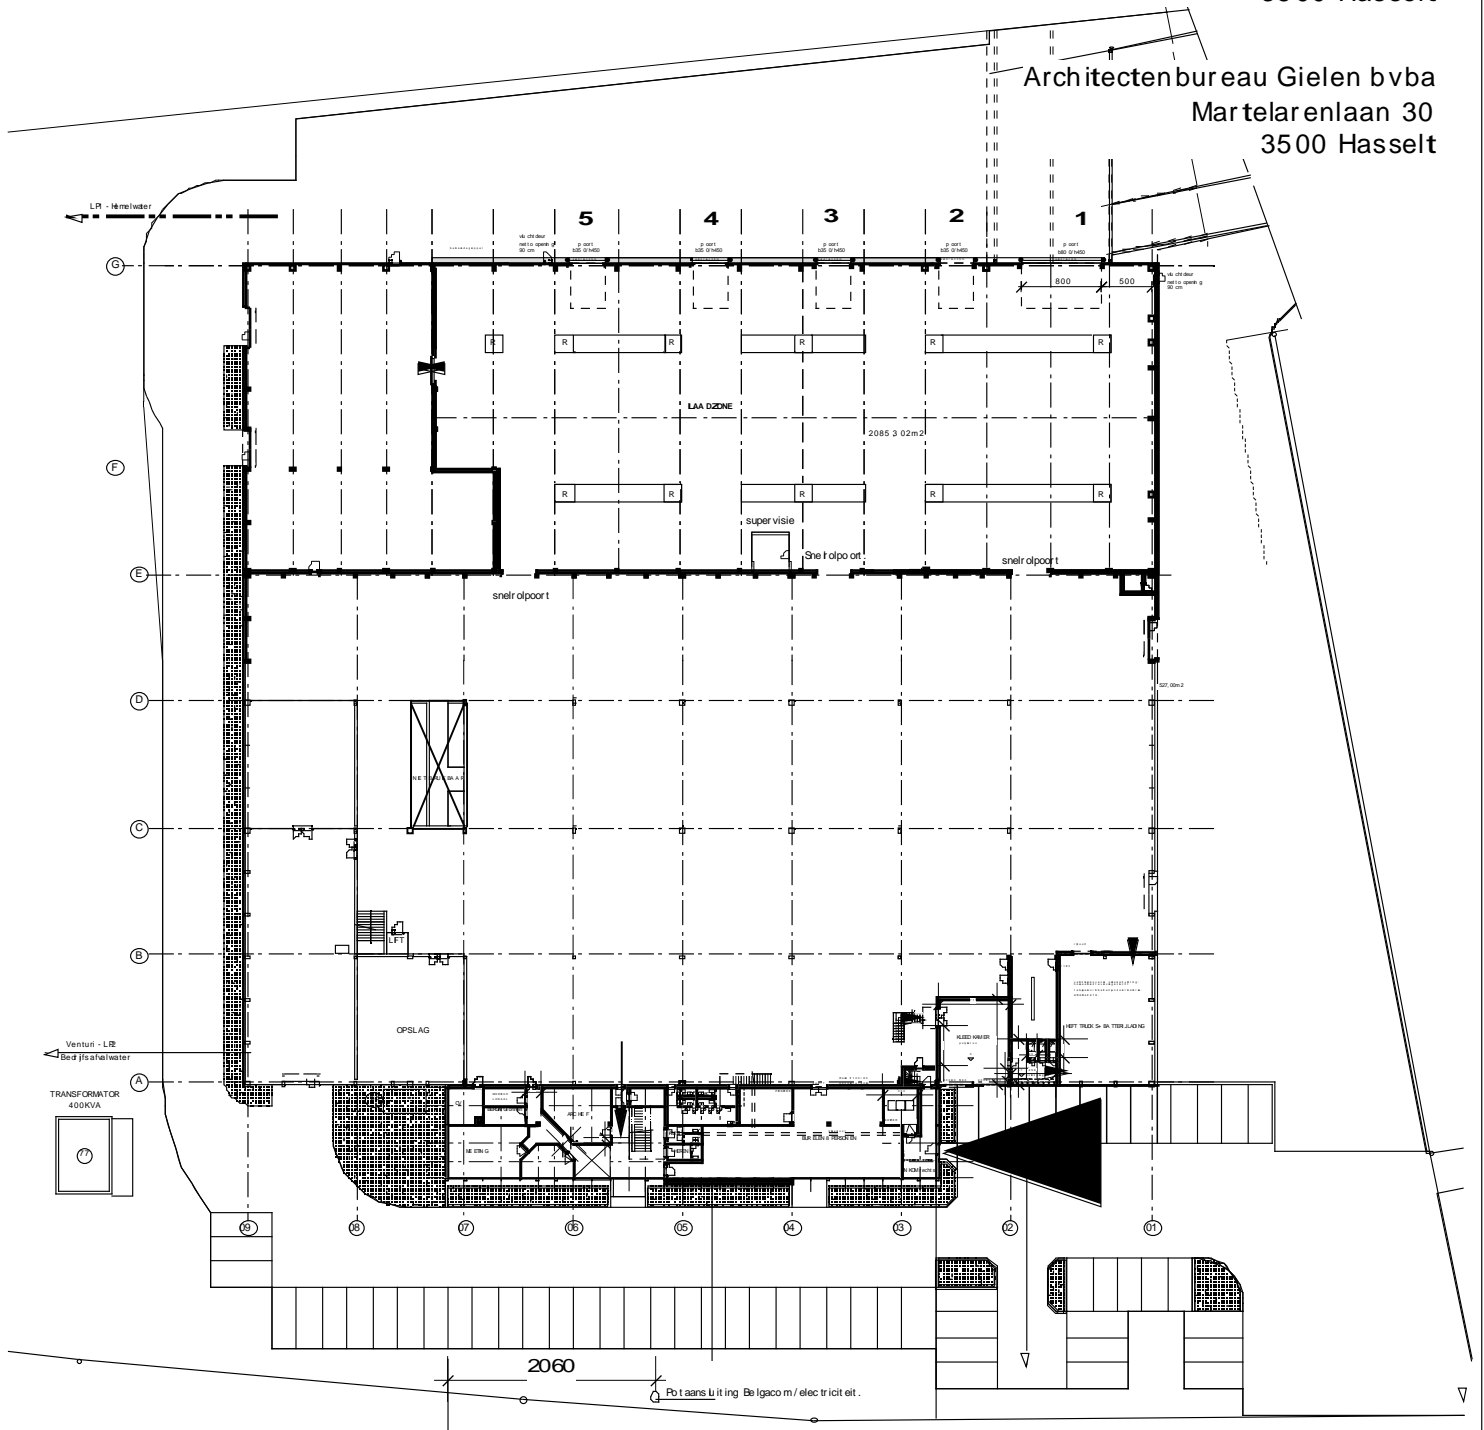

Smeets NV Distillerie
Sasstraat 1
3500 Hasselt

Architectenbureau Gielen bvba
Martelarenlaan 30
3500 Hasselt

GELIJKLOERS INTERBREW 1/750

VERDIEPING INTERBREW 1/750