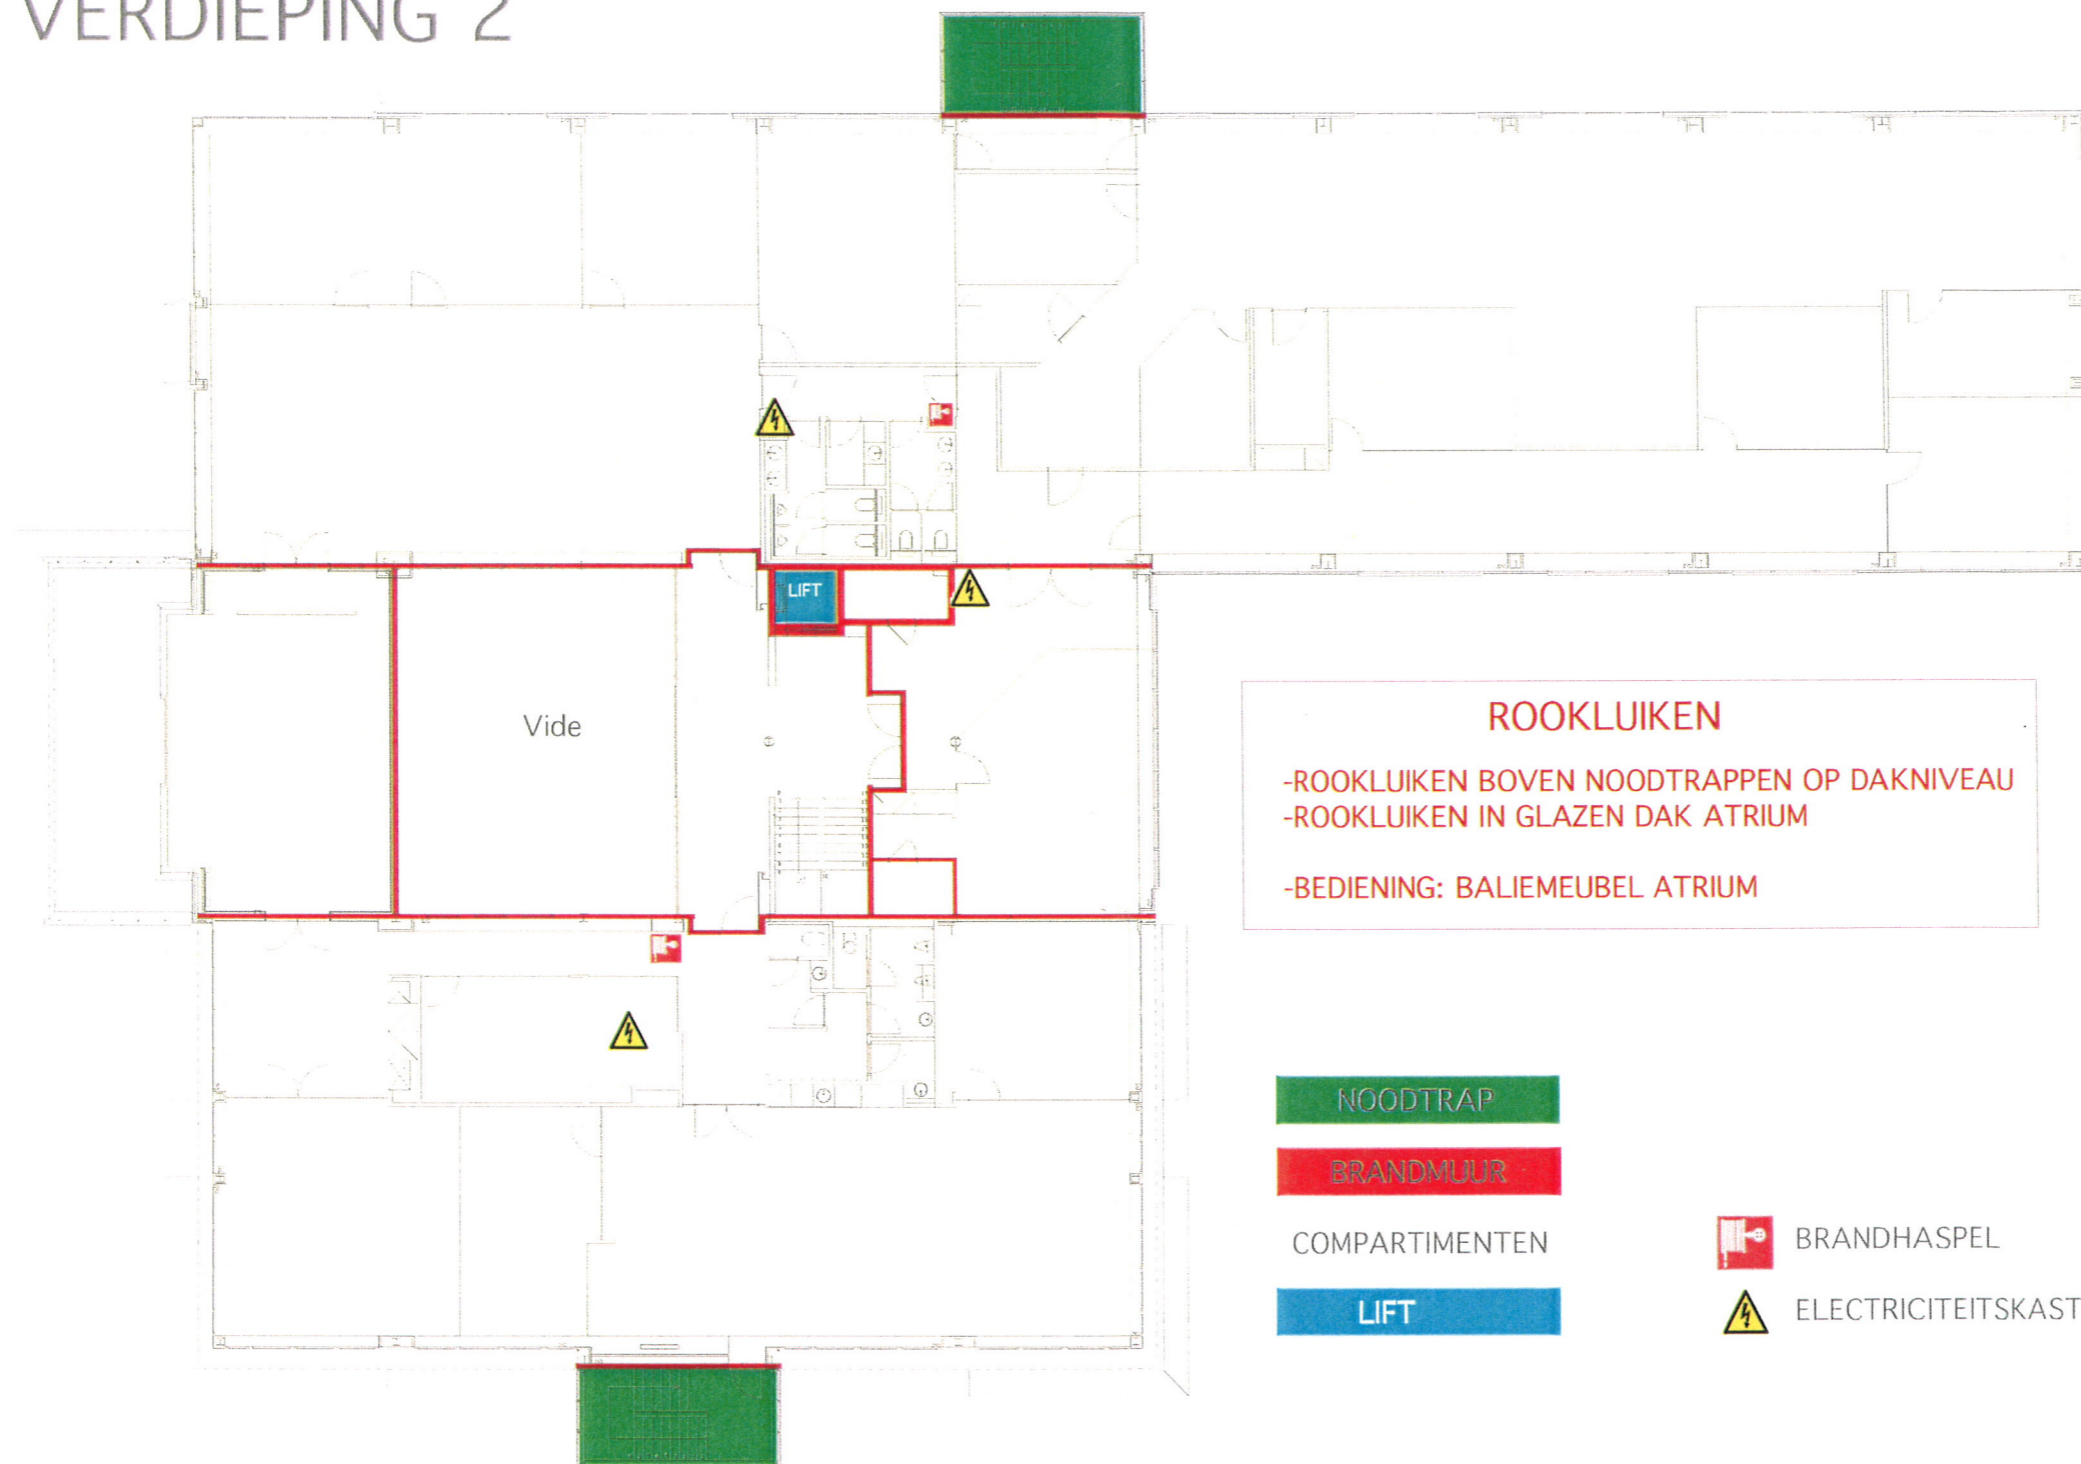

VERDIEPING 2

ROOKLUIKEN
-ROOKLUIKEN BOVEN NOODTRAPPEN OP DAKNIVEAU
-ROOKLUIKEN IN GLAZEN DAK ATRIUM
-BEDIENING: BALIEMEUBEL ATRIUM

NOODTRAP

BRANDMUUR

COMPARTIMENTEN

LIFT

BRANDHASPEL

ELECTRICITEITSKAST