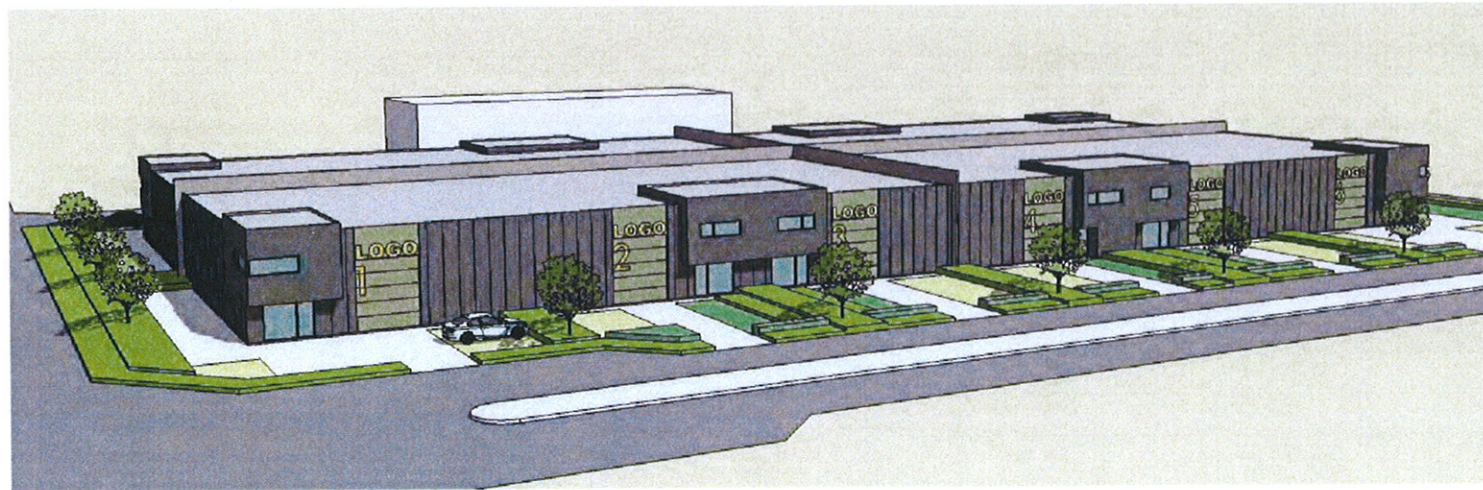

WESTGEVEL

bouwheer
 project
 bouwplaats
 projectnr.

Aldec N.V. / dhr. Yves Aelbrecht
 nieuwbouw bedrijvenunits
 Anton Philipsweg zn 3920 Lommel
 1203261