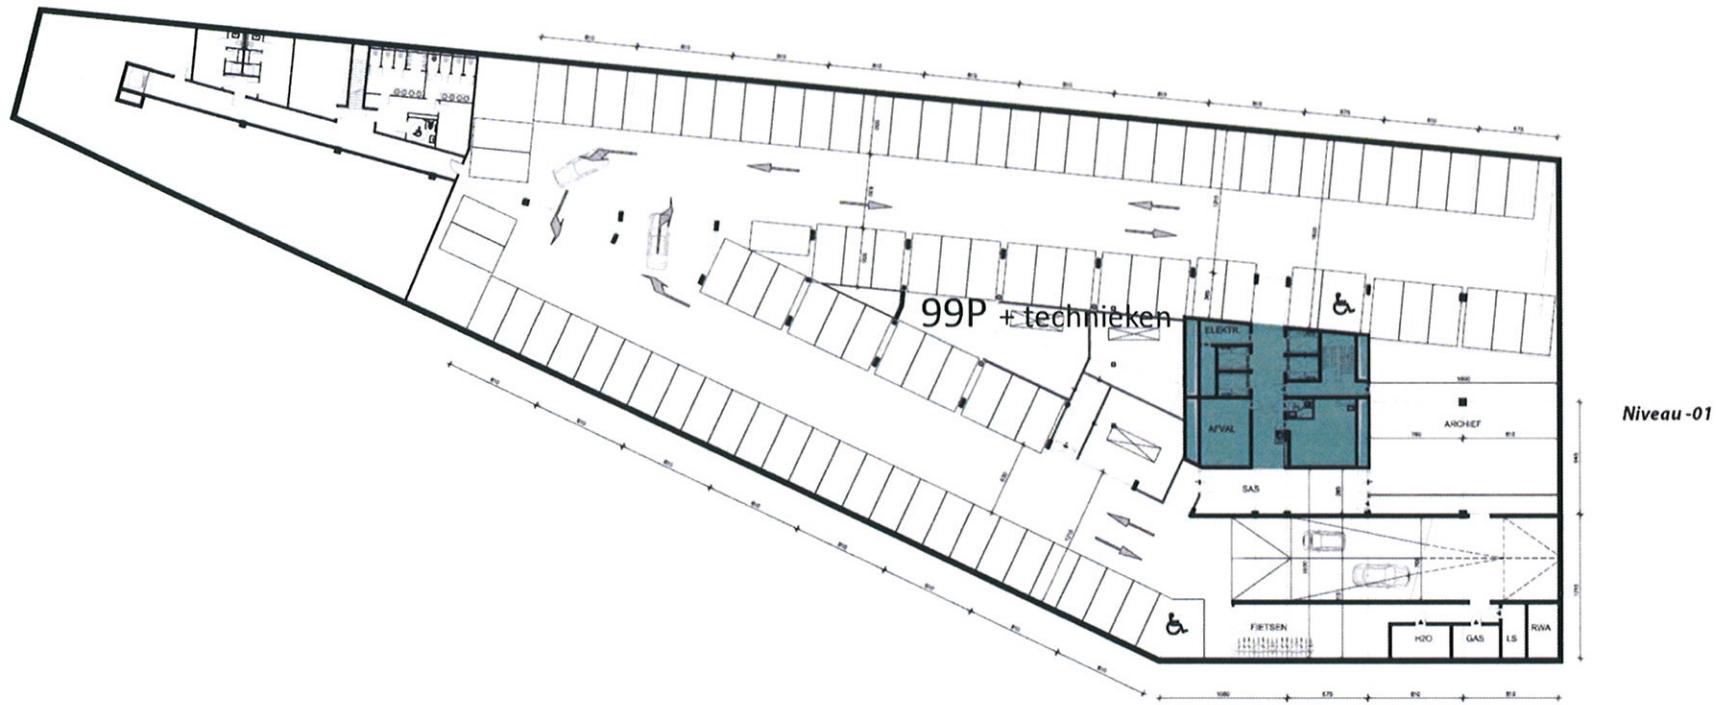

RCH3 – PRINCIPE SCHEMA'S

N

RESEARCH CAMPUS 3
Hasselt
BASIS VAN ONTWERP

024