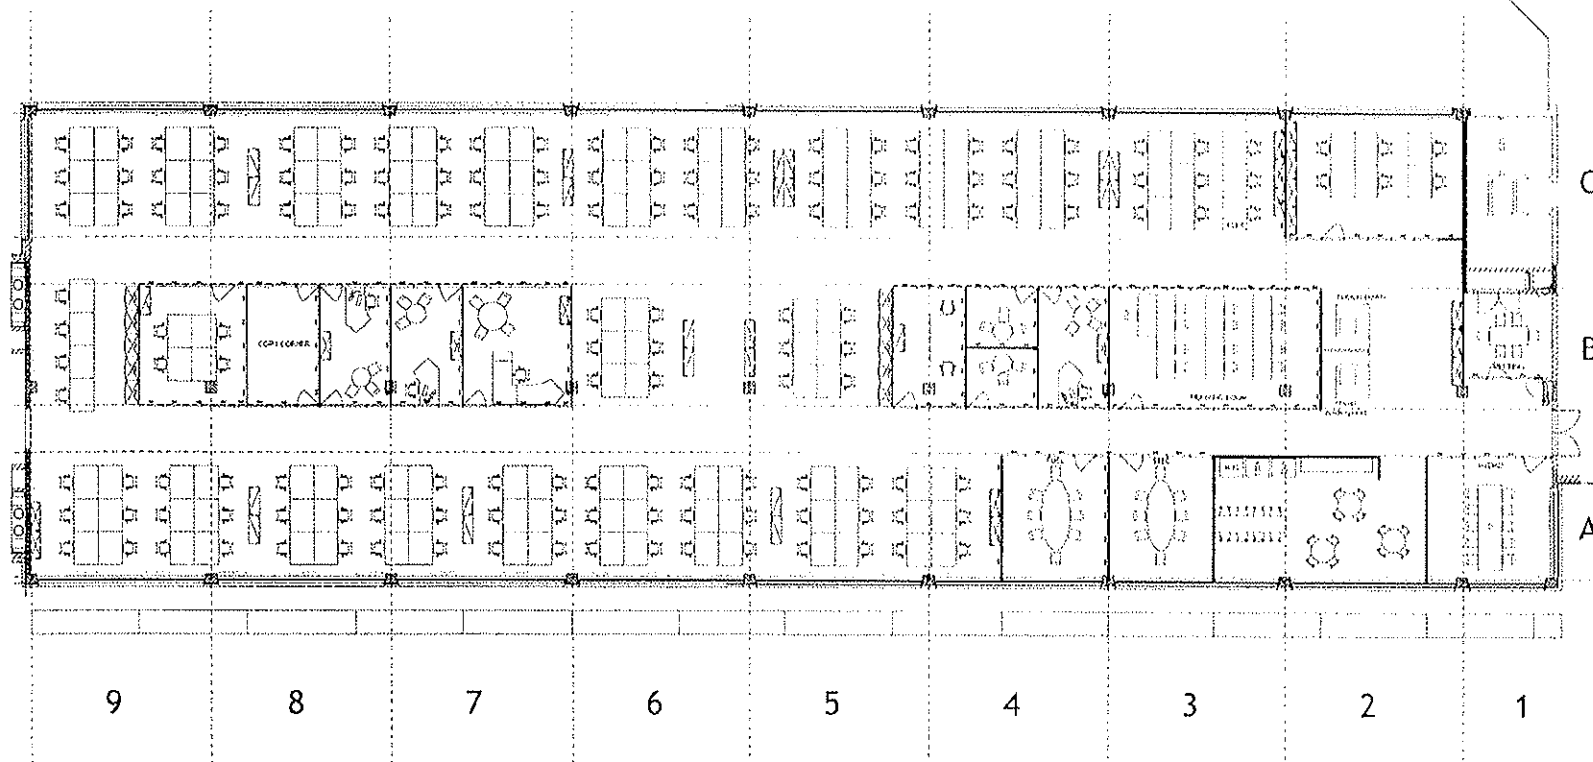

B2B/M&S/HR/GD

SPE - LUMINUS
Kempische Steenweg 299
3500 Hasselt

GEBOUW RCH-1
VERDIEPING CA +03
VLEKKENPLAN

Schaal : 1/200